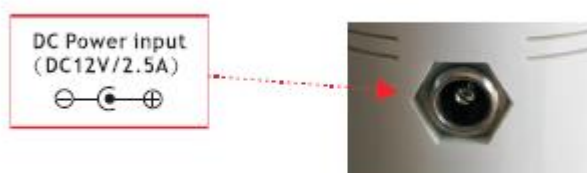

Состав

Камера	1 шт.
Адаптер	1 шт.
Очки	2 пары
Футляр	10 шт.
Роторасширитель	1 шт.
Пульт управления	1 шт.
Руководство пользователя	1 шт.

Работа

Подсоедините изделие к зарядному устройству: