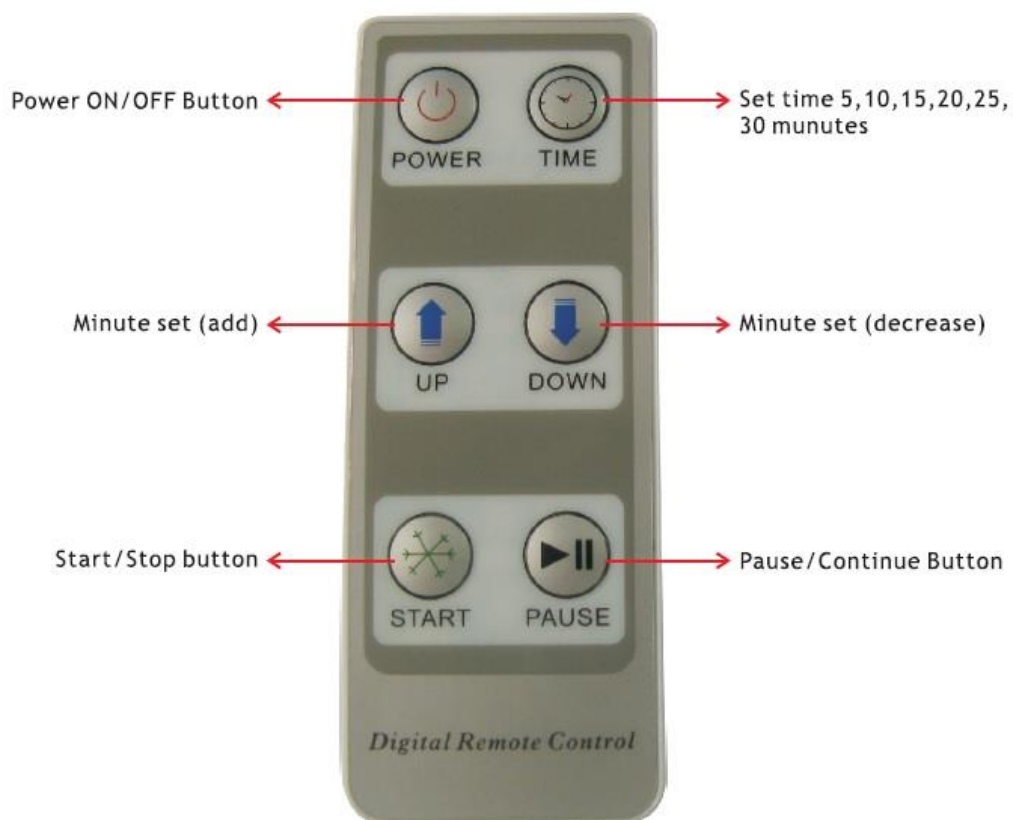

ПРЕДУПРЕЖДЕНИЕ: Угол поворота во время использования не должен превышать 90° или легко можно повредить изгиб, что приведет к шуму в будущем.

Особенности изделия

- Высокоэффективный дизайн трубки позволяет использовать изделие под удобным углом.
- Комбинация трех высокоэффективных голубых светодиодов на керамическом основании.
- Таймер заранее заданного времени позволяет настраивать время отбеливания.
- Цифровой указатель со звуковыми сигналами.
- Умный авто-подбор напряжение: 100 – 240 Вольт, 50/60 Гц.
- Высокоскоростная многоарочная система отбеливания зубов.
- Основание маленького размера удобное для использования.
- Высокий уровень равномерного распределения излучения.
- Управление при помощи пульта управления.

Дистанция между зубами и лампой (мм)	Однородность (От точки 1 до точки 5)
10 м/м	Выше 95%
20 м/м	Выше 90%
30 м/м	Выше 85%
40 м/м	Выше 80%
50 м/м	Выше 75%

Состав

Камера	1 шт.
Адаптер	1 шт.
Очки	2 пары
Футляр	10 шт.
Роторасширитель	1 шт.
Пульт управления	1 шт.
Руководство пользователя	1 шт.

Работа

Подсоедините изделие к зарядному устройству:

Работа с зарядным устройством:

- а) кнопка START/STOP – для включения, выключения питания.
- б) кнопка PAUSE – для остановки времени работы и светоотдачи, оставшееся время работы будет показано на индикаторе времени.
- в) Кнопки UP/DOWN – для установки времени отбеливания во время паузы: добавить/отнять 1 минуту, диапазон от 5 до 30 минут.

Работа с пультом управления:

POWER – вкл/выкл

TIME – установка времени на 5,10,15,20,25,30 минут

UP – добавить минуту

DOWN – отнять минуту

START – старт/стоп

PAUSE – пауза/продолжить

Примечание: пульт работает на дистанции не более 5 метров, угол наклона 45 градусов.