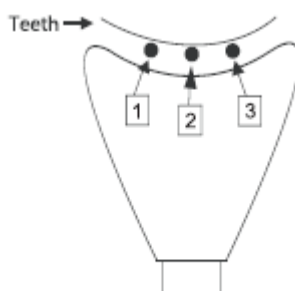

ПРЕДУПРЕЖДЕНИЕ: Угол поворота во время использования не должен превышать 90° или легко можно повредить изгиб, что приведет к шуму в будущем.

Особенности изделия

- Высокоэффективный дизайн трубки позволяет использовать изделие под удобным углом.
- Комбинация трех высокоэффективных голубых светодиодов на керамическом основании.
- Таймер заранее заданного времени позволяет настраивать время отбеливания.
- Цифровой указатель со звуковыми сигналами.
- Умный авто-подбор напряжение: 100 – 240 Вольт, 50/60 Гц.
- Высокоскоростная многоарочная система отбеливания зубов.
- Основание маленького размера удобное для использования.
- Высокий уровень равномерного распределения излучения.
- Управление при помощи пульта управления.

Дистанция между зубами и лампой (мм)	Однородность (От точки 1 до точки 5)
10 м/м	Выше 95%
20 м/м	Выше 90%
30 м/м	Выше 85%
40 м/м	Выше 80%
50 м/м	Выше 75%

Состав

Камера	1 шт.
Адаптер	1 шт.
Очки	2 пары
Футляр	10 шт.
Роторасширитель	1 шт.
Пульт управления	1 шт.
Руководство пользователя	1 шт.